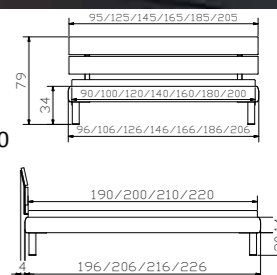

Emilio-alu
Twio
Box

Herrendiener
Nachttisch
Bettkasten

Weiss

Valet
Table de nuit
Coffre à literie

Blanc

Dressboy
Bedside table
Bedding box

White

Dimension cm
45/28/111
48/43/34
120/89/18

Noble 14 Rahmen
Eiche sägerauh natur
Nachbildung
Breiten
Längen

Soko-alu Füße
Höhen

Nuo Kopfteil
Eiche sägerauh natur
Nachbildung

Noble 14 cadre
Chêne brut de sciage
laminé naturel
Largeurs
Longueurs

Soko-alu pieds
Hauteurs

Nuo tête de lit
Chêne brut de sciage
laminé naturel

Noble 14 frame
Oak rough sawn natural
laminated
Widths
Lengths

Soko-alu feet
Heights

Nuo head of bed
Oak rough sawn natural
laminated

Dimension cm

90, 100, 120, 140, 160, 180, 200
190, 200, 210, 220

20, 25

90/100, 120, 140, 160, 180, 200