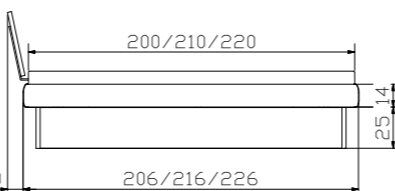

Assano chest of drawers
Walnut laminated

Twio bedside table
Walnut laminated

Dimension cm

90, 100, 120, 140, 160, 180, 200
200, 210, 220

90, 120, 140, 100, 160, 180, 200
200, 210, 220
25

140, 160, 180, 200

90/43/83

48/43/34

Practico Sockel/Box
Weiss
Breiten
Längen
Höhe

zu Practico Sockel/Box:
① Lattenrost **Ultralift KF**
Kopf-Fussverstellung
② Lattenrost **Econom-move**
Unverstellbar

inkl. Gasdruckfedern und allen Beschlägen