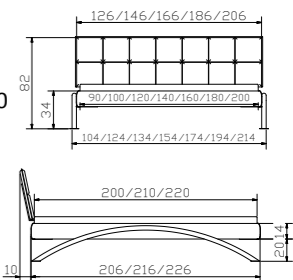

Twio

Nachttisch
Weiss

Table de nuit
Blanc

Bedside table
White

Dimension cm
48/43/34

Noble 14 Rahmen
Weiss
Breiten
Längen

Assisi-chrom Kufen
Höhe

Malta Kopfteil
Linen taupe 341

Noble 14 cadre
Blanc
Largeurs
Longueurs

Assisi-chrome patins
Hauteur

Malta tête de lit
Linen taupe 341

Noble 14 frame
White
Widths
Lengths

Assisi-chrome vats
Height

Malta headboard
Linen taupe 341

Dimension cm
90, 100, 120, 140, 160, 180, 200
200, 210, 220

20

120, 140, 160, 180, 200