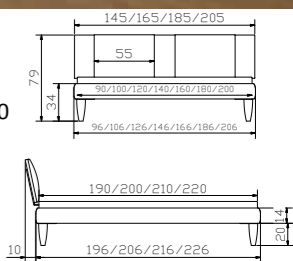

**Twio
Assano**

Nachttisch
Kommode

Buche Nachbildung

Table de nuit
Commode

Hêtre laminé

Bedside table
Chest of drawers

Beech laminated

Dimension cm
48/43/34
90/43/83

Noble 14 Rahmen
Buche Nachbildung
Breiten
Längen

Bilbao Füße
Buche natur
Höhen

Orva + Suny Kopfteil
Buche Nachbildung +
Kissen (2er Set) Casual
carbon 334

Noble 14 cadre
Hêtre laminé
Largeurs
Longueurs

Bilbao pieds
Hêtre naturel
Hauteurs

Orva + Suny
Tête de lit hêtre laminé +
coussins (set de 2)
Casual carbon 334

Noble 14 frame
Beech laminated
Widths
Lengths

Bilbao feet
Beech natural
Heights

Orva + Suny
Head of bed beech lami-
nated + cushions (set of 2)
Casual carbon 334

Dimension cm
90, 100, 120, 140, 160, 180, 200
190, 200, 210, 220

20, 25

Orva
140, 160, 180, 200
Suny
55/6/40