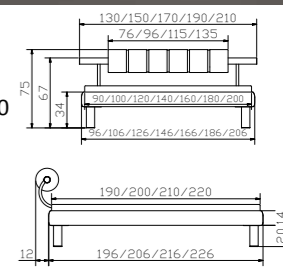

**Emilio-chrom
Pero**

Herrendiener
Nachttisch/Hocker

Anthracit

Valet
Table de nuit/tabouret

Anthracite

Dressboy
Bedside table/stool

Anthracite

Dimension cm
45/28/111
45/35/38

Noble 14 Rahmen
Anthracit
Breiten
Längen

Stomp-chrom Füße
Höhen

Mega-chrom Kopfteil
Linen brown 342

Noble 14 cadre
Anthracite
Largeurs
Longueurs

Stomp-chrome pieds
Hauteurs

Mega-chrome tête de lit
Linen brown 342

Noble 14 frame
Anthracite
Widths
Lengths

Stomp-chrome feet
Heights

Mega-chrome headboard
Linen brown 342

Dimension cm
90, 100, 120, 140, 160, 180, 200
190, 200, 210, 220

10, 20, 25, 30

120, 140, 160, 180, 200