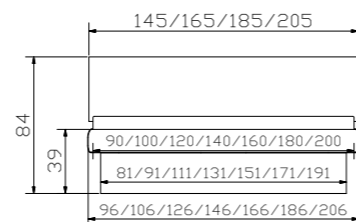

Assano chest of drawers
Walnut laminated

Twio bedside table
Walnut laminated

Dimension cm

90, 100, 120, 140, 160, 180, 200
200, 210, 220

90, 120, 140, 100, 160, 180, 200
200, 210, 220
25

140, 160, 180, 200

90/43/83

48/43/34

Practico Sockel/Box
Weiss
Breiten
Längen
Höhe

zu Practico Sockel/Box:
① Lattenrost **Ultralift KF**
Kopf-Fussverstellung
② Lattenrost **Econom-move**
Unverstellbar

inkl. Gasdruckfedern und allen Beschlägen

* = 2 Lattenroste
Längen

Stauraum/Compartiment de rangement/Storage space

90 x 200/210/220 = 81 x 190/200/210 x 24 cm
100 x 200/210/220 = 91 x 190/200/210 x 24 cm
120 x 200/210/220 = 111 x 190/200/210 x 24 cm
140 x 200/210/220 = 131 x 190/200/210 x 24 cm
160 x 200/210/220 = 74 x 190/200/210 x 24 (2 x) cm
180 x 200/210/220 = 84 x 190/200/210 x 24 (2 x) cm
200 x 200/210/220 = 94 x 190/200/210 x 24 (2 x) cm