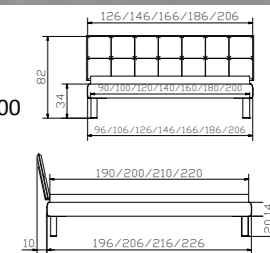

Anthracite

Desk
Bedside table/container
Chest of drawers
Bedside table

Anthracite

Dimension cm
160/80/75
48/43/51
90/43/83
48/43/34

Noble 14 Rahmen
Eisenfarbig
Breiten
Längen

Caro-anthracit Füße
Höhen

Malta Kopfteil
Alpina anthrazit 391

Noble 14 cadre
Teinté fer
Largeurs
Longueurs

Caro-anthracit pieds
Hauteurs

Malta tête de lit
Alpina anthrazit 391

Noble 14 frame
Ironcoloured
Widths
Lengths

Caro-anthracit feet
Heights

Malta headboard
Alpina anthrazit 391

Dimension cm
90, 100, 120, 140, 160, 180, 200
190, 200, 210, 220

10, 20, 25

120, 140, 160, 180, 200

**Emilio-chrom
Pero**

Herrendiener
Nachttisch/Hocker

Anthracit

Valet
Table de nuit/tabouret

Anthracite