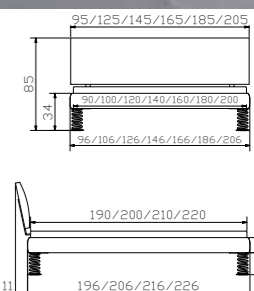

Lamps (set of 2)
12V DC, 12 LED warm
Energy efficiency
class A

Dimension cm

160/80/75
48/43/51

Ø40

Noble 14 Rahmen
Ahorn Nachbildung
Breiten
Längen

Jump Füße
Chromfarbig
Höhe

Lecco Kopfteil
Kunstleder white 301

Noble 14 cadre
Erable laminé
Largeurs
Longueurs

Jump pieds
Teinté chrome
Hauteur

Lecco tête de lit
Cuir synthétique white 301

Noble 14 frame
Maple laminated
Widths
Lengths

Jump feet
Chromecoloured
Height

Lecco headboard
Synthetic leather white 301

Dimension cm

90, 100, 120, 140, 160, 180, 200
190, 200, 210, 220

20

90/100, 120, 140, 160, 180/200

Study
Tria
Assano
Twio

Schreibtisch
Nachtisch/Container
Kommode
Nachtisch

Anthracit

Bureau
Table de nuit/caisson
Commode
Table de nuit